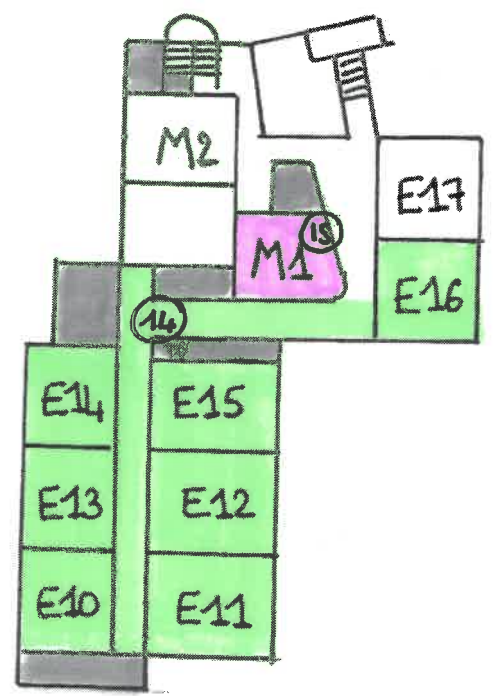

Rez de chaussée

Premier étage

### FLASHCODES

Espaces réservés au personnel

[Pink]	1
[Orange]	2
[Yellow]	3
[Teal]	4
[Light Blue]	5
[Pink]	6
[Light Pink]	7
[Yellow]	8
[Purple]	9
[Light Blue]	10
[Orange]	11
[Red]	12
[Pink]	13
[Light Green]	14
[Purple]	15
[Blue]	16

P1 P2

Entrée des professeurs

PARKING ENSEIGNANTS

PARKING ENSEIGNANTS

Rue des Remises

COLLÈGE JACQUES YVES COUSTEAU