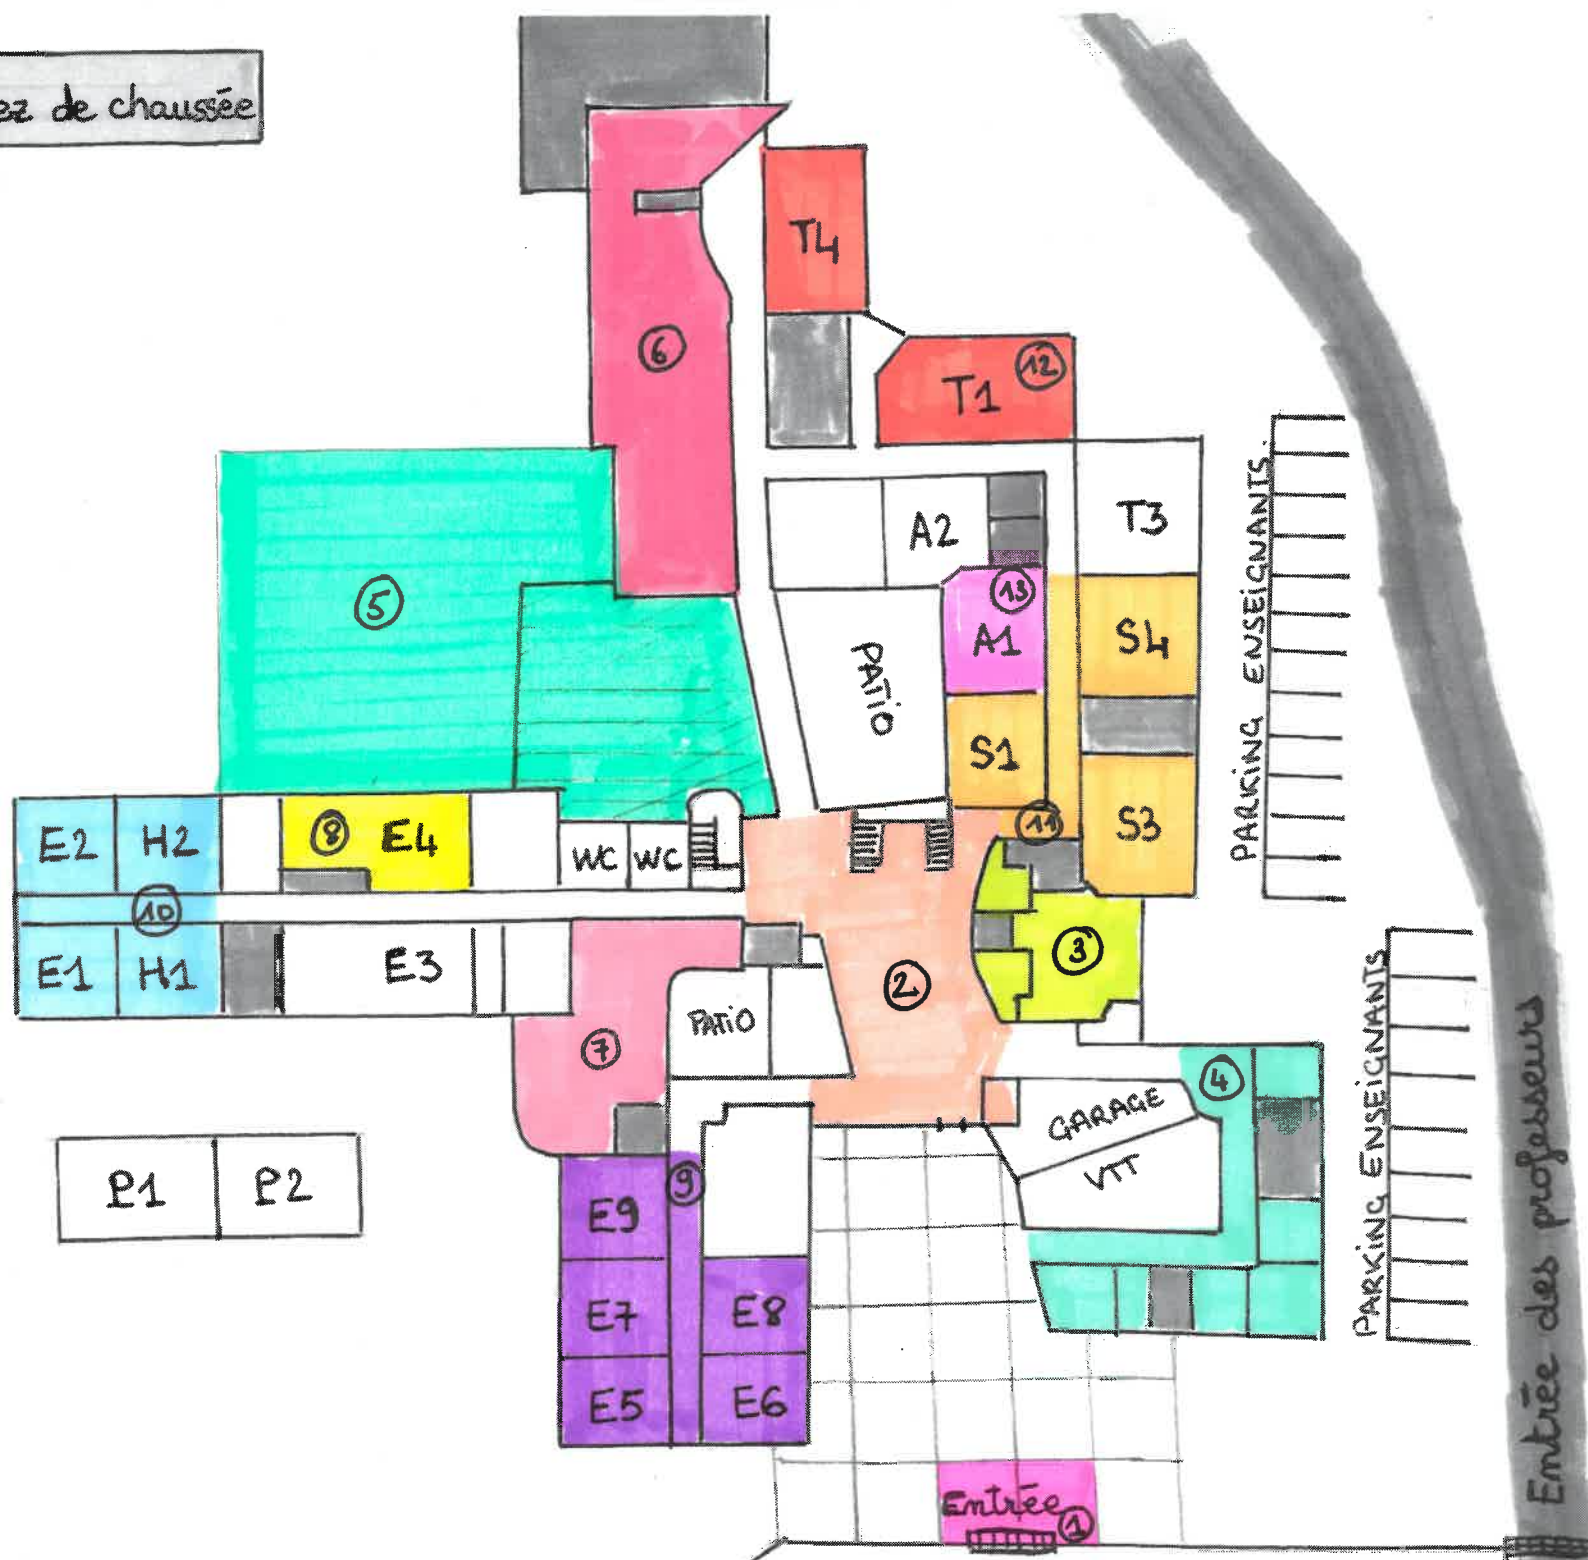

Rez de chaussée

Premier étage

### FLASHCODES

Espaces réservés au personnel

[Pink]	1
[Orange]	2
[Yellow]	3
[Teal]	4
[Light Blue]	5
[Pink]	6
[Light Pink]	7
[Yellow]	8
[Purple]	9
[Light Blue]	10
[Orange]	11
[Red]	12
[Pink]	13
[Light Green]	14
[Purple]	15
[Blue]	16

P1 P2

Entrée des professeurs

PARKING ENSEIGNANTS

PARKING ENSEIGNANTS

Rue des Remises

COLLÈGE JACQUES YVES COUSTEAU